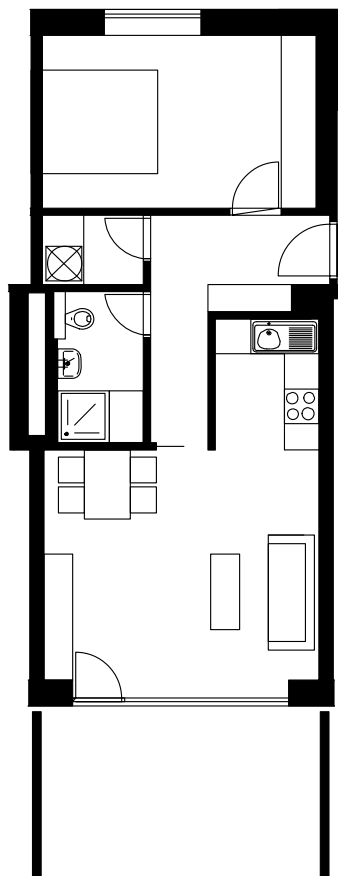

SO 02 - var. M – byt C – 2+kk – 52,1m²

koupelna • 3,95m²

OP + KK • 26,05m²

chodba • 5,5m²

ložnice • 14,5m²

komora • 2,1m²

terasa • 14,85m²